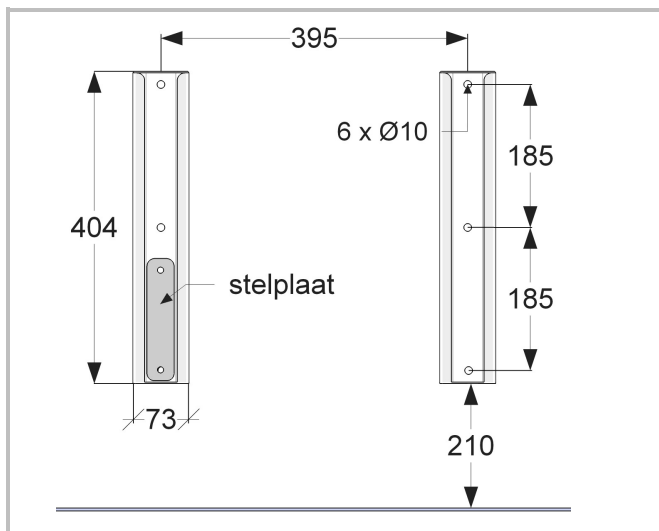

Montagevoorstel *

Set wandrails voor douchezittingen

Artikelnummering:

520040 (RVS gepolijst) / 520040C (RVS wit)

Dit montagevoorstel is gebaseerd op een zithoogte van 370 mm tot 600 mm.

De douchezitting is binnen de rail 230 mm verstelbaar

Attentie: rails evenwijdig aanbrengen zodat stellen eenvoudig is!

Rail-in systeem douchezittingen

- afstand rails hart op hart 395
 - teken de boorgaten met onderkant rail op 210 vanaf vloer
 - breng voor de door u gekozen bevestigingsmaterialen boorgaten aan
 - zet de rail vast voorzien van de volgringen
 - afdekkappen aanbrengen
- stelplaten in rails plaatsen
 - douchezitting in rail laten zakken voor de stelplaten
 - de 4 inbusbouten 8 x 22 in de stelplaten draaien.
Attentie: nog niet vastdraaien!
- douchezitting op gewenste gebruikershoogte plaatsen en de inbusbouten verder vastdraaien