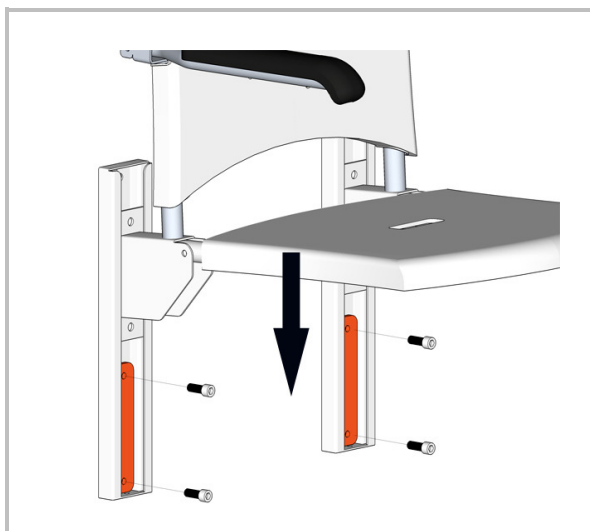

Montagevoorstel *

Set wandrails voor douchezittingen

Artikelnummering:

520040 (RVS gepolijst) / 520040C (RVS wit)

Dit montagevoorstel is gebaseerd op een zithoogte van 370 mm tot 600 mm.

De douchezitting is binnen de rail 230 mm verstelbaar

Attentie: rails evenwijdig aanbrengen zodat stellen eenvoudig is!

Rail-in systeem douchezittingen

- afstand rails hart op hart 395
 - teken de boorgaten met onderkant rail op 210 vanaf vloer
 - breng voor de door u gekozen bevestigingsmaterialen boorgaten aan
 - zet de rail vast voorzien van de volgringen
 - afdekkappen aanbrengen
- stelplaten in rails plaatsen
 - douchezitting in rail laten zakken voor de stelplaten
 - de 4 inbusbouten 8 x 22 in de stelplaten draaien.
Attentie: nog niet vastdraaien!
- douchezitting op gewenste gebruikershoogte plaatsen en de inbusbouten verder vastdraaien