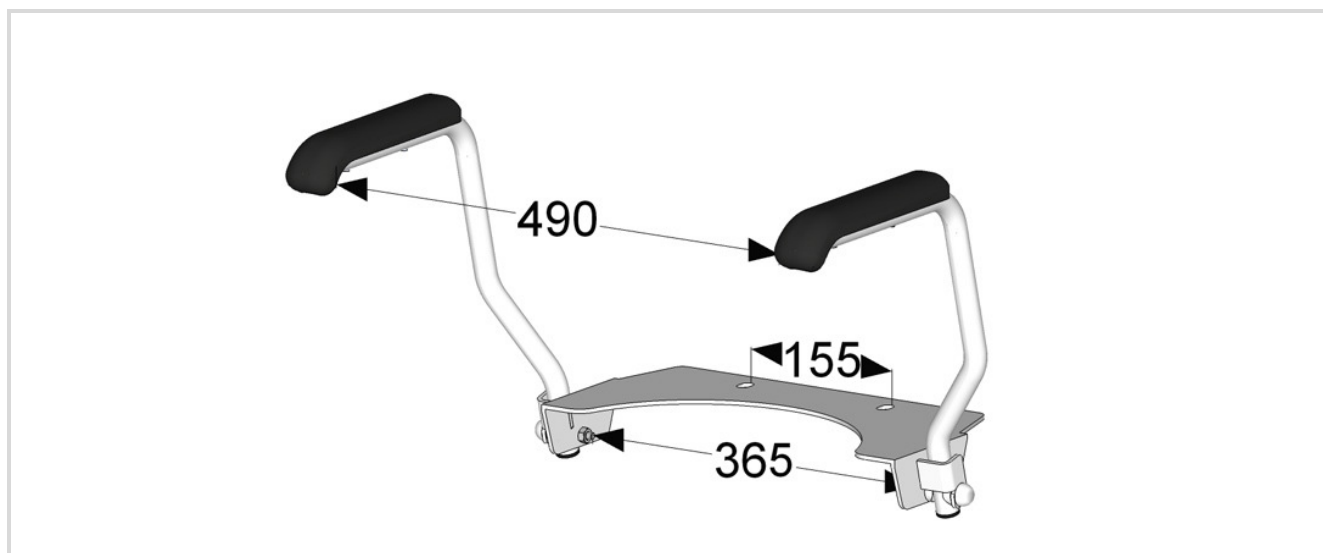

Technische tekening

Toiletbeugelset armlegger 30 cm hoog

Artikelnummering:

244005 (RVS gepolijst) / 244005C (RVS wit) / 244005SC (staal wit)

Uitgave feb-18