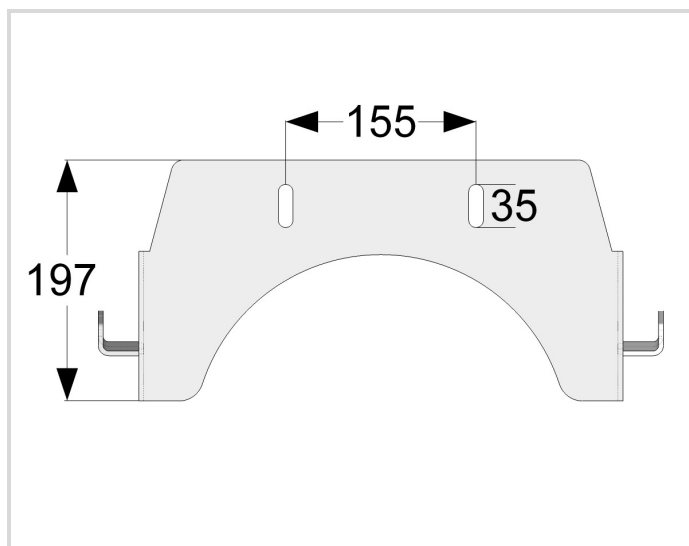

Technische tekening

Toiletbeugelset armlegger 30 cm hoog

Artikelnummering:

244005 (RVS gepolijst) / 244005C (RVS wit) / 244005SC (staal wit)

Uitgave feb-18