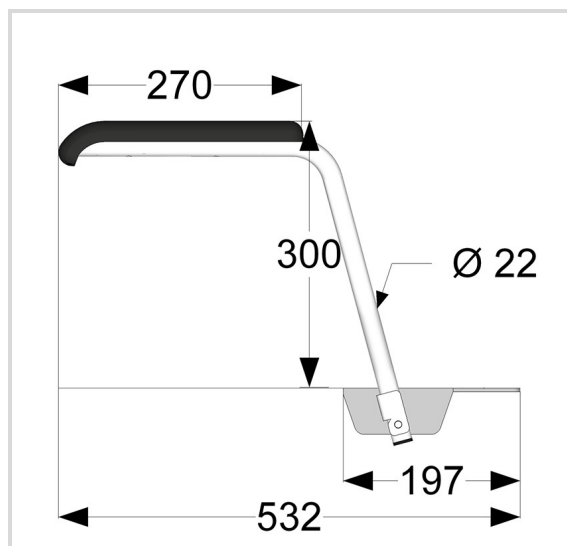

Technische tekening

Toiletbeugelset armlegger 30 cm hoog

Artikelnummering:

244005 (RVS gepolijst) / 244005C (RVS wit) / 244005SC (staal wit)

Uitgave feb-18